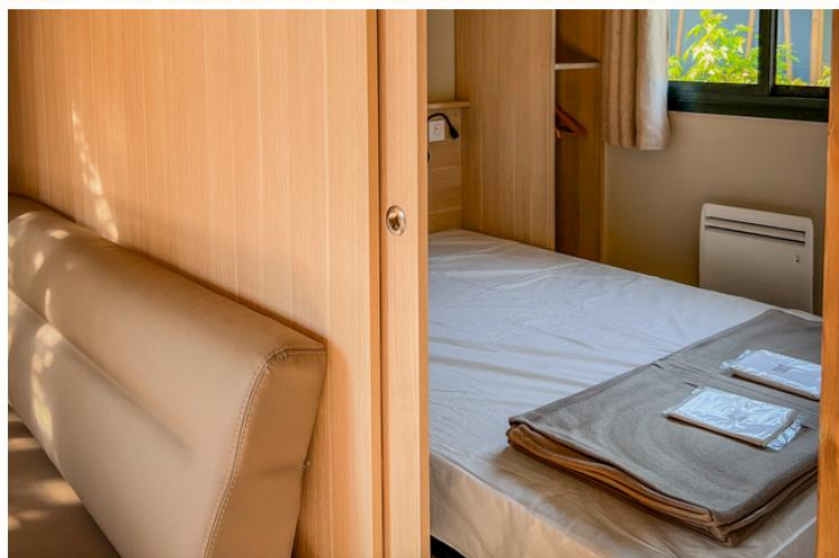

Chalet 5 personnes en dur VARDO bloqué à 4 occupants