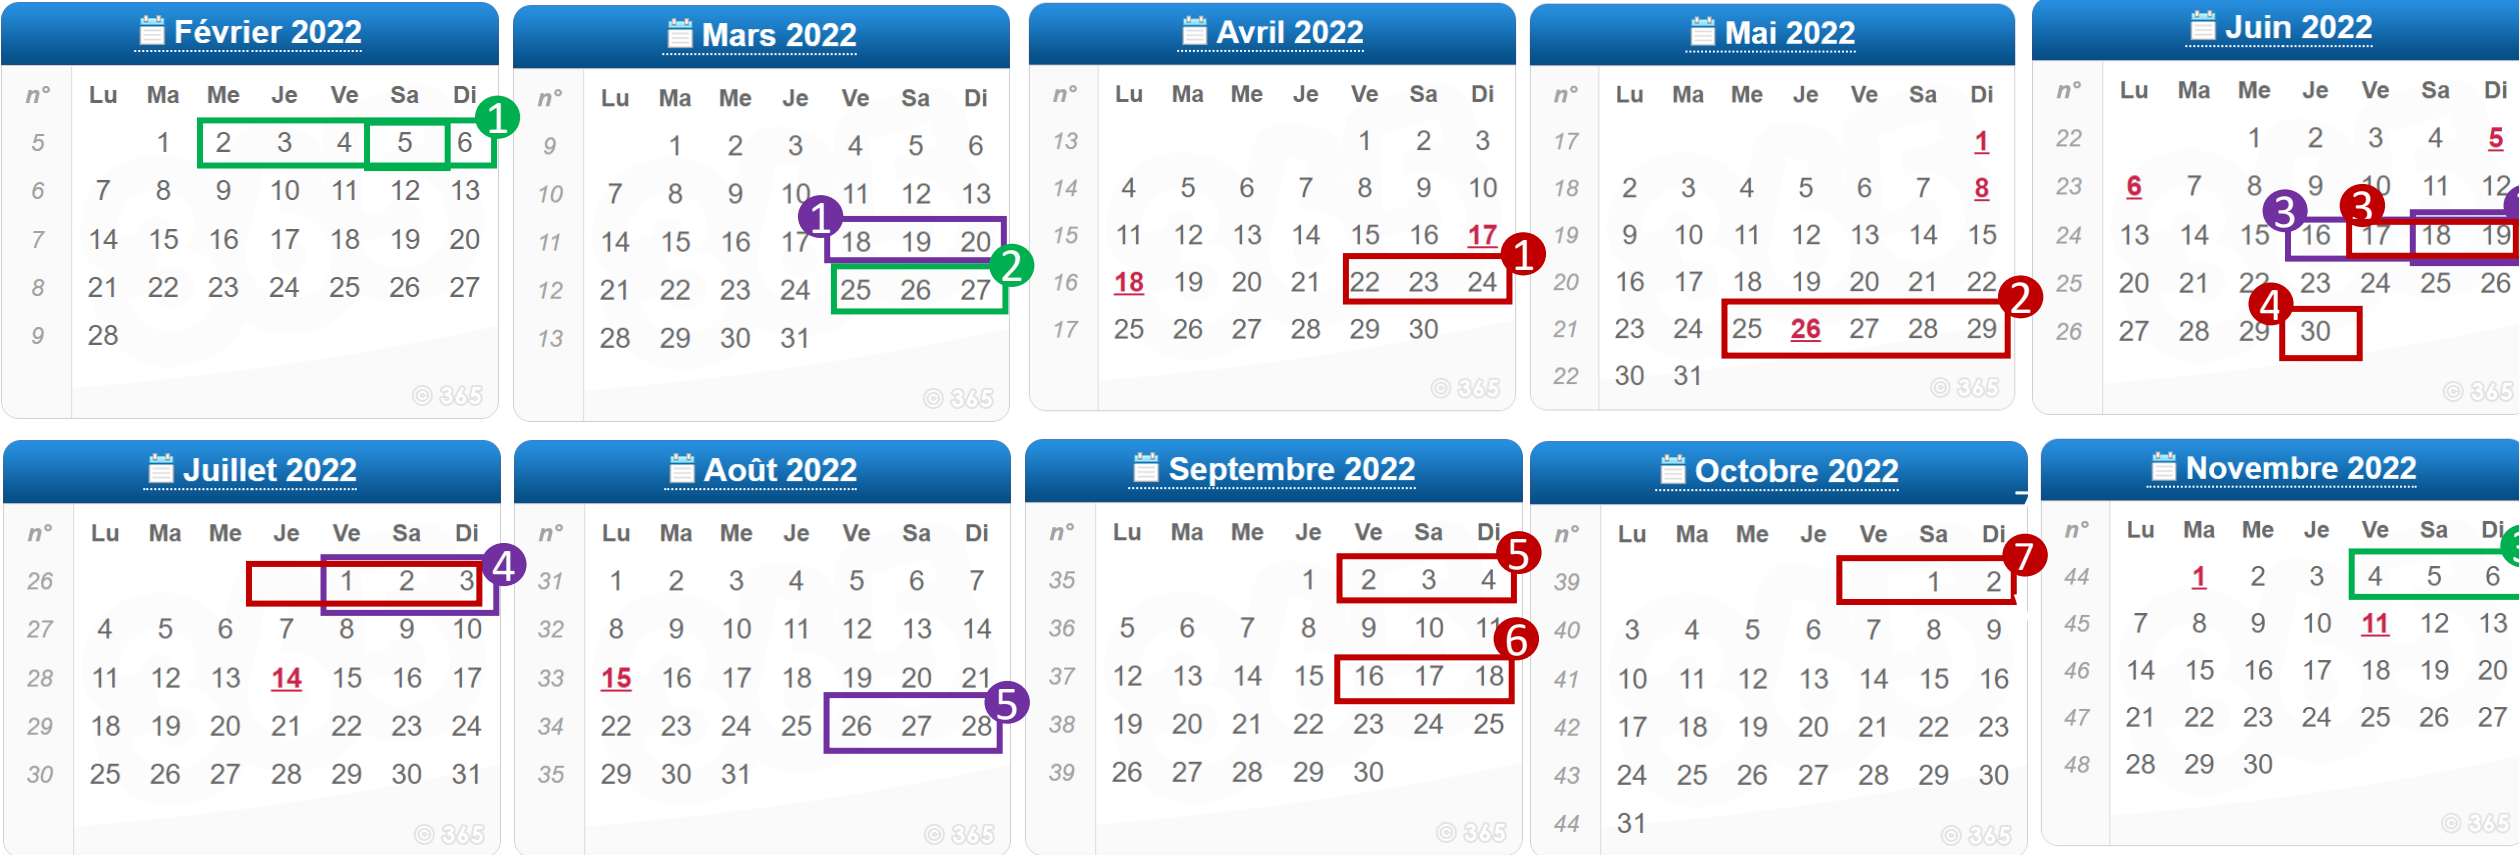

Pré-Programme 2022

En attente de validation par l'AG*

MASERATI
OWNERS CLUB
FRANCE

Calendrier des Evènements sur Plusieurs Jours

Chef(s) de Projet

Salons

Sorties Club

Autres Evènements

- 1** Rétromobile /AG 5 - *JFB1*
- 1** Rallye R. Grand Est – BFCRA – *DiM & JFB2*
- 5** Rallye Classique en Lozère – *JO & GD*
- 1** Exclusive Drive - *GG*
- 2** Avignon Motor - *DoM*
- 2** Rallye National à Modène – *JFB1 & JFB2*
- 6** Rallye R. Ile et Haut de IDF (Reims) *DiM & PLM*
- 2** Rallye du Cœur (Versailles)
- 3** Epoquauto Lyon - *JFB2*
- 3** Rallye des Calanques aux Vignes - *DoM*
- 7** Rallye R. Provence Méditerranée 2 - *DoM*
- 3** Khamsin Cinquenta (Divonne)
- 4** Mase. Int. Rallye – *Club Suède*
- 4** Mans Classique - *GG*
- 5** 12 Tours du Castelet - *DoM*
- 6** Famiglia Tridente (*local*)

Calendrier des Evènements sur une Journée / Soirée

Février 2022								Mars 2022								Avril 2022								Mai 2022								Juin 2022							
n°	Lu	Ma	Me	Je	Ve	Sa	Di	n°	Lu	Ma	Me	Je	Ve	Sa	Di	n°	Lu	Ma	Me	Je	Ve	Sa	Di	n°	Lu	Ma	Me	Je	Ve	Sa	Di	n°	Lu	Ma	Me	Je	Ve	Sa	Di
5		1	2	3	4	5	6	9		1	2	3	4	5	6	13					1	2	3	17							1	22			1	2	3	4	5
6	7	8	9	10	11	12	13	10	7	8	9 ¹	10	11	12	13	14	4	5	6	7	8	9	10	18	2	3	4	5	6	7	8	23	6	7	8	9	10	11	12
7	14	15	16	17	18	19	20	11	14	15	16	17	18	19	20	15	11	12	13	14	15	16	17	19	9	10	11	12	13	14	15	24	13	14	15 ¹	16	17	18	19
8	21	22	23	24	25	26	27	12	21	22	23	24	25	26	27	16	18	19	20 ¹	21	22	23	24	20	16	17	18 ¹	19	20	21	22	25	20	21	22	23	24	25	26
9	28							13	28	29	30	31				17	25	26	27	28	29	30	21	23	24	25	26	27	28	29	26	27	28	29	30				